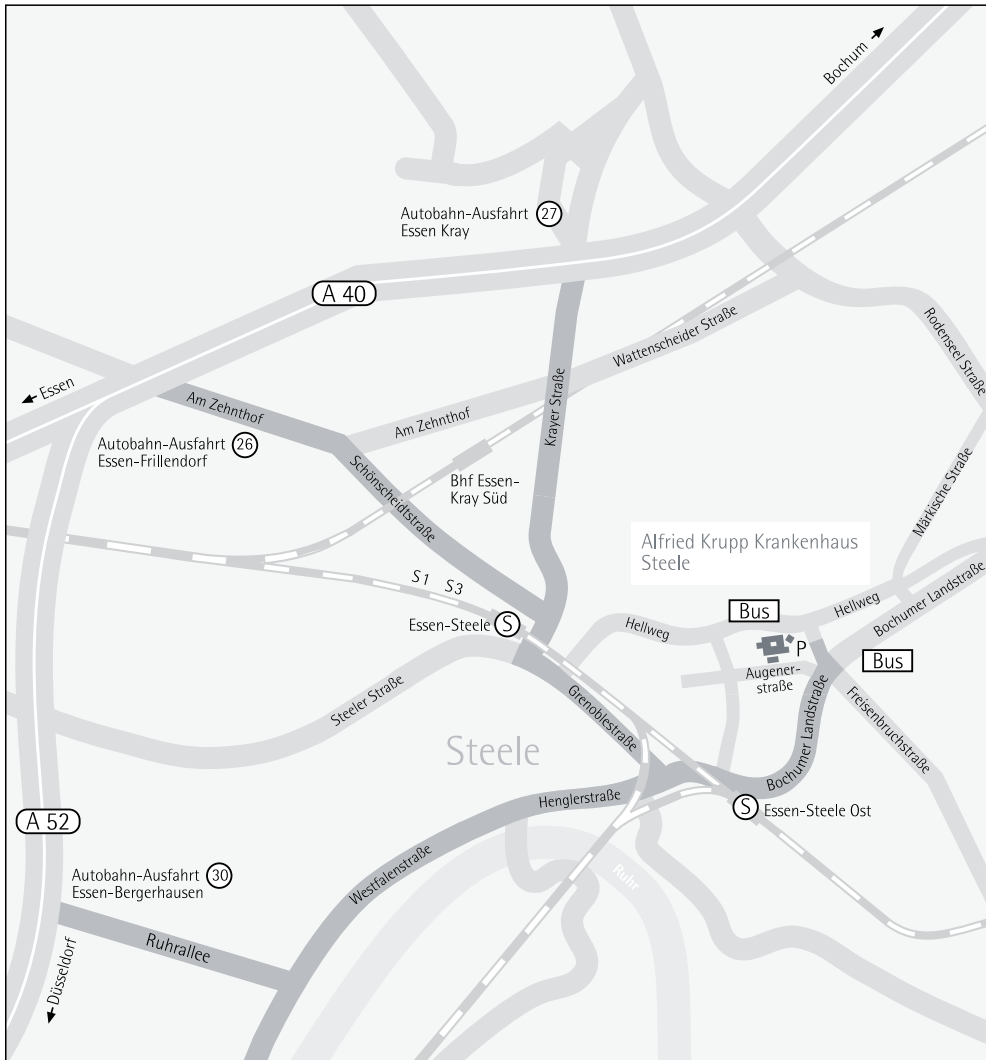

Alfried Krupp Krankenhaus

So finden Sie uns in Essen-Steele

Mit der S-Bahn S1 oder S3 bis Bahnhof Essen-Steele Ost, von dort mit der Steeler Ringlinie 164/184 bis Haltestelle „Wolfskuhle“ oder mit den Buslinien 170 oder 174 bis Haltestelle „Freisenbruchstraße“.

Mit dem Auto

A 52 (aus Süden und Westen kommend)

Abfahrt Bergerhausen /Kupferdreh, rechts in die Ruhrallee abbiegen. Der Beschilderung nach Steele über die Westfalenstraße, Henglerstraße und Bochumer Landstraße zum „Alfried Krupp Krankenhaus Steele“ folgen.

A 40 (aus Norden und Osten kommend)

Abfahrt Essen-Kray Richtung Steele. Ab Steeler Platz links über die Grenoblestraße und an der Kreuzung links über die Bochumer Landstraße fahren. Der Beschilderung zum „Alfried Krupp Krankenhaus Steele“ folgen.

Vor dem Haupteingang (Einfahrt Freisenbruchstraße) steht ein kostenpflichtiger Parkplatz zur Verfügung.

Alfried Krupp Krankenhaus
Steele
Hellweg 100
45276 Essen
Telefon 0201 805-0
www.krupp-krankenhaus.de